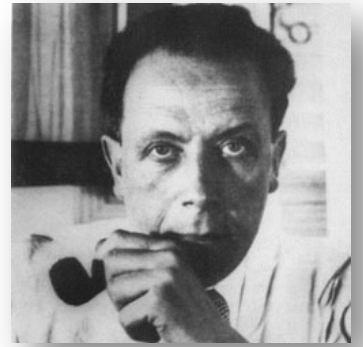

Rythm color

Robert Delaunay

Robert Delaunay est un peintre Français né en 1885 à Paris et mort en 1941 à Montpellier. Il commence à peindre en autodidacte (tout seul) comme Paul Gauguin, Paul Cézanne et Georges Seurat. Il commence à travailler sur le thème de la ville (et en particulier de la Tour Eiffel), au début d'après des cartes postales, puis de la fenêtre de son atelier où il s'installe après son mariage avec Sonia Terk en 1910.