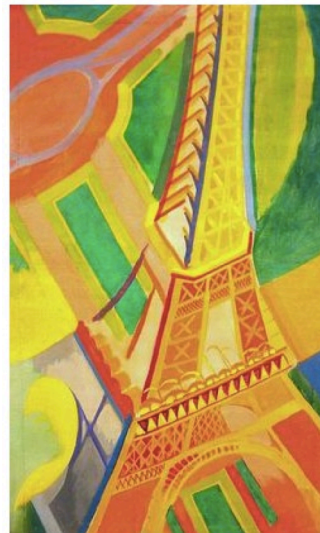

Rythm color

Robert Delaunay

Robert Delaunay est un peintre Français né en 1885 à Paris et mort en 1941 à Montpellier. Il commence à peindre en autodidacte (tout seul) comme Paul Gauguin, Paul Cézanne et Georges Seurat. Il commence à travailler sur le thème de la ville (et en particulier de la Tour Eiffel), au début d'après des cartes postales, puis de la fenêtre de son atelier où il s'installe après son mariage avec Sonia Terk en 1910.

La Tour Eiffel

Joie de vivre